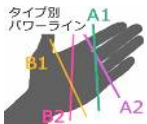

※ファーストミットに、ハミダシはありません。

Table with 2 columns: A-D (Options), and a blank column. Includes options like ヒモ, ミシン縫糸, Aマーク土台, Aマーク立体刺繍部分.

現在、マークは埋込式になって、マーク形状も変更となりました。

※ミット型付けを希望の方は、ポケット位置をご記入下さい。

⑩ この画像に、指カバー・指アテはありません。

スペースが入る場合は、半角スペースになります。アンダーバーを書き込んで下さい。数字もOKです。文字欄に書き込んで下さい。
最大サイズ 3.0cmの文字刺繍は、一重文字=1文字 ¥900+税 影文字=1文字 ¥1,200+税 フチ付文字=1文字 ¥1,500+税
『☆』『★』『♡』『♣』『♠』『#』『!』『!!』『.』『中黒』『ボチ』『.』『ピリオド』『.』『コンマ』『-』『ハイフン』もOKです。
チームロゴ刺繍などの特殊文字1カ所につき 一重刺繍=プラス ¥3,800+税より 影付刺繍=プラス ¥4,800+税より フチ付刺繍=プラス ¥5,800+税より レザー刻印(色は選択不可)=プラス ¥4,800+税より
その他、葉指などに刺繍を入れたりする、刺繍位置・刻印位置特別指定=¥1,000+税より承ります。

■くり抜き番号刺繍 プラス¥1,500+税 数字は2桁まで、文字は1文字のみ、入れることが可能です。 その他、お客様オリジナル画像も入れられます。 ¥3,800+税より

Table with 6 columns: 部位 (Part), 書体 (Font), 文字色 (Text Color), 影色 (Shadow Color), フチ色 (Edge Color), 土台色 (Base Color), 数字・文字 (Numbers/Text). Row: 親指付け根

※親指付け根部分に、Aマーク（楕円）を取付けること。ただし、Aマークの大きさは、通常より小さくなります。

■その他、ご要望

Blank box for additional requests.

指の長さ変更 ¥2,000+税 など承ります。
手口Aマークを、オリジナルワッペンにしたり、直接刺繍にすることも可能です。 プラス ¥4,500+税より。イメージ画像を添付してください。

Table with 2 columns: 型付け (Mold) and ポケット位置 (Pocket Position). Includes options for 4スタンスタイプ and パワーライン.